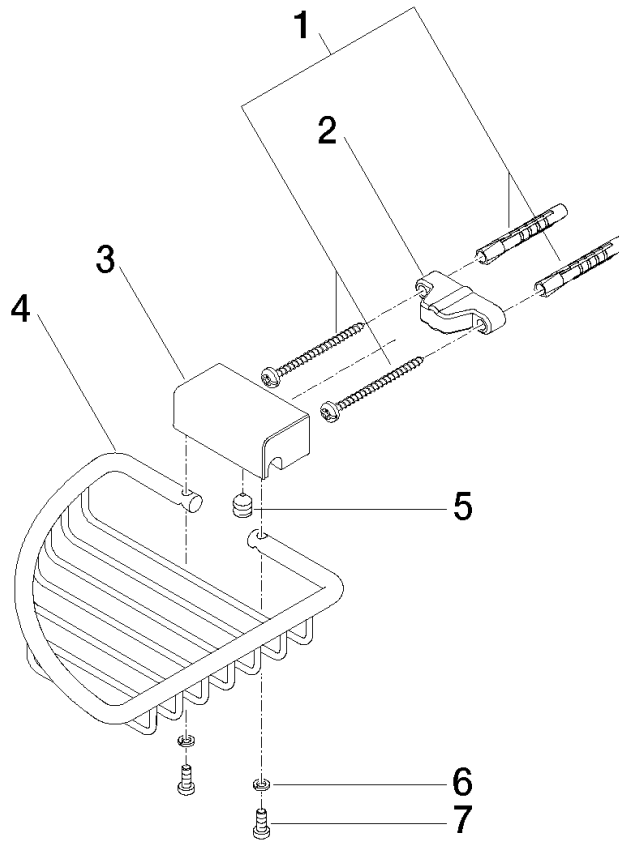

83 281 530

- Breite 150 mm
- Höhe 40 mm
- Ausladung 165 mm

Passt zu: IMO, LULU, MADISON, MEM, TARA, CL.1, LISSÉ, VAIA, META, CYO

	Chrom	83 281 530-00
	Platin gebürstet	83 281 530-06
	Platin	83 281 530-08
	Messing (23kt Gold)	83 281 530-09
	Dark Chrome	83 281 530-19
	Light Gold	83 281 530-26
	Light Gold gebürstet	83 281 530-27
	Messing gebürstet (23kt Gold)	83 281 530-28
	Schwarz matt	83 281 530-33
	Bronze gebürstet	83 281 530-42
	Champagne gebürstet (22kt Gold)	83 281 530-46
	Champagne (22kt Gold)	83 281 530-47
	Chrom gebürstet	83 281 530-93
	Dark Platin gebürstet	83 281 530-99

83 281 530

mm [inches]

83 281 530

Ersatzteile für die
anderen
Oberflächenvarianten
finden Sie hier: Platin
gebürstet

Ersatzteilstückliste

Nr.	Artikelnummer	Benennung	Verbaumenge	Lieferzeit
1	05 30 31 025 00 90	Befestigungssatz	1	2
2	09 17 20 030 90	Halter	1	2
3	08 17 30 501-00	Halter	1	10
4	08 18 90 905-00	Korb	1	60
5	09 31 11 002 90	Stift	1	2
6	90 30 11 029 00 90	Scheibe	2	2
7	09 30 30 054 90	Schraube	2	2